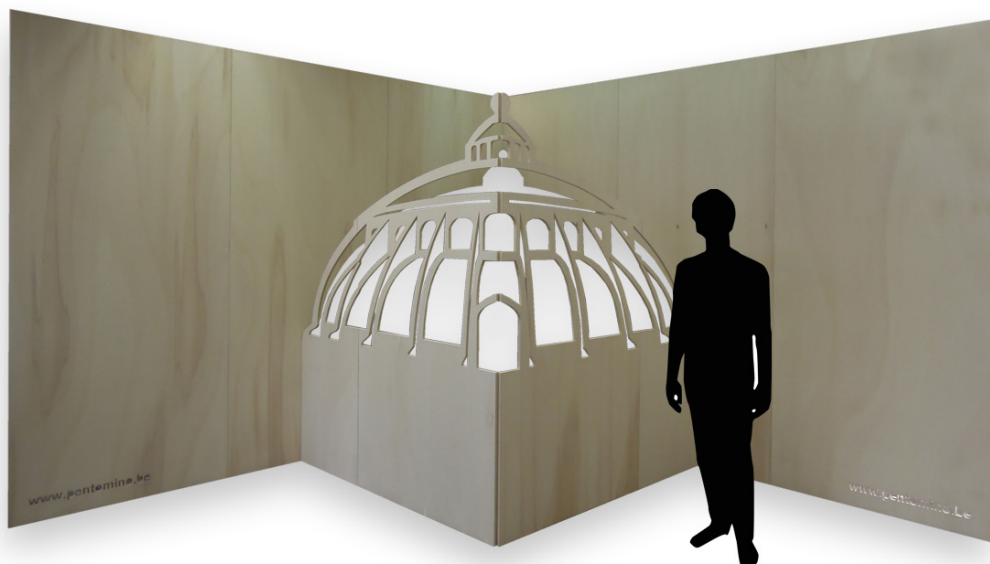

### Projet / Pop Up géant Proximus

Pop up réalisé sur mesure pour la société Proximus dans le cadre d'un événement VIP. Ce dernier avait pour thème les serres royales de Laeken. Nous avons donc installé un pop up géant en panneaux multiplex découpés avec la technologie du jet d'eau. Cette installation, d'une dimension de 7,26 X 2,76 m, faisait office de décor dans lequel les invités pouvaient se prendre en photo «dans» ou «hors» des serres.

Projet en lien : Ce pop up en version réduite (menu)

**Client :** Proximus

**Matériaux :** Bois (Multiplex de bouleau)

**Année :** 2015

© **Pentomino** sprl

rue de Neerpedestraat 861  
Brussel 1070 Bruxelles